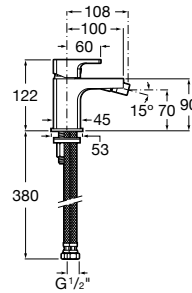

L90

Baterie bideu cu ventil pop-up i racorduri flexibile;
tehnologie Cold Start, înălțime XS

PRE (FĂRĂ TVA) (FĂRĂ TVA)

1.193,00 LEI

SCHIȚE TEHNICE

CARACTERISTICI

Debit (l/min - 3 bar): 8

Economie de apă și de energie

Finisaj: Crom

Furtunuri de alimentare flexibile incluse

Locație de aplicare: Bideu

Mounting type: Montat pe margine

Poziție centrală apă rece

Scurgere automată

Tip de cartuș: Ceramic

Tip de scurgere: Scurgere automată