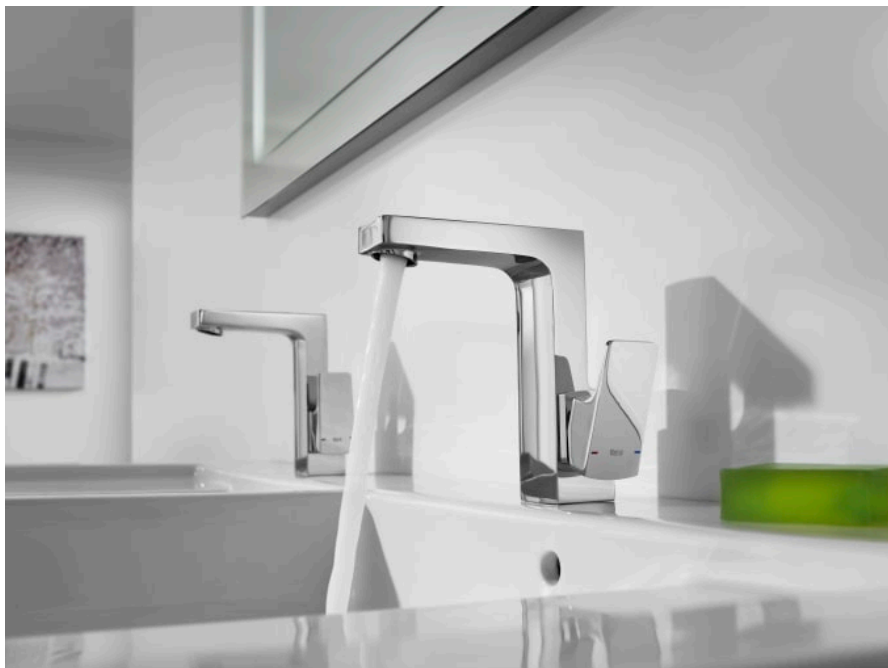

L90

Baterie bideu cu ventil pop-up i racorduri flexibile;
tehnologie Cold Start, înălțime XS

PRE (FĂRĂ TVA) (FĂRĂ TVA)

1.193,00 LEI

SCHIȚE TEHNICE

CARACTERISTICI

Debit (l/min - 3 bar): 8

Economie de apă și de energie

Finisaj: Crom

Furtunuri de alimentare flexibile incluse

Locație de aplicare: Bideu

Mounting type: Montat pe margine

Poziție centrală apă rece

Scurgere automată

Tip de cartuș: Ceramic

Tip de scurgere: Scurgere automată

Tip mixer: Cu monocomandă

Evershine

SoftTurn®

L90

Angajat să creeze perfecțiunea unui finisaj care ne atrage într-un univers al tehnologiei. Unghiurile, liniile drepte și planurile urmează același tipar în această colecție. Colecția reprezintă o propunere într-un stil unic și este recomandată în special iubitorilor de creații inspirate din viața urbană.